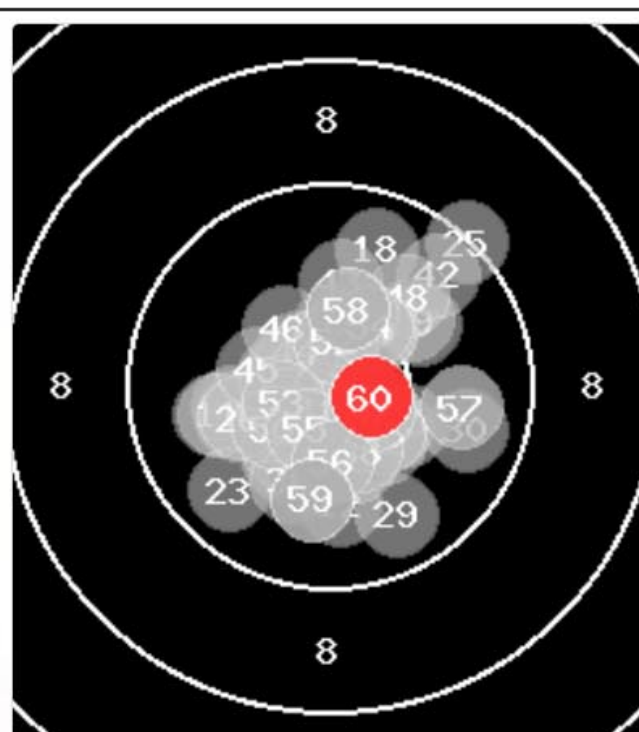

Durchschnittszeit pro Schuss: 27.38 sek.
bester Teiler: 140.9
schlechtester Teiler: 1764.4
Trefferlage: 0.26 mm links, 0.31 mm hoch

Serie: 1	9.5	10.1	10.1	9.4	10.4*	10.8*	10.6*	10.4*	10.3*	10.2	Total: 98
Serie: 2	10.0	9.6	10.1	10.2	10.8*	10.6*	10.7*	10.3*	9.7	10.3*	Total: 98

Durchschnittszeit pro Schuss: 30.75 sek.
bester Teiler: 119.2
schlechtester Teiler: 1218.6
Trefferlage: 1.47 mm links, 0.32 mm hoch

Serie: 1	10.1	9.7	9.9	10.1	8.9	9.0	9.2	10.4*	9.5	10.7*	Total: 93
Serie: 2	10.6*	10.4*	9.6	9.5	10.0	10.0	9.1	9.5	10.3*	10.6*	Total: 96

Durchschnittszeit pro Schuss: 20.38 sek.
bester Teiler: 229.3
schlechtester Teiler: 1645.7
Trefferlage: 0.62 mm rechts, 1.23 mm hoch

Ergebnis: 618.1 (593)

Rang: 1

Serien 103.0 (100) 102.9 (99) 101.2 (96) 104.2 (100) 103.2 (99)
103.6 (99)

Innenzehner: 38
Treffer: 53, 7, 0, 0, 0, 0, 0, 0, 0, 0, 0
Wettkampfzeit: 28.45 min
Zeit pro Schuss: 25.62 sek.
beste Teiler: 105 (14), 148.1 (13), 165.4 (31)
schlechteste Teiler: 1282.2 (25), 999.2 (42), 942 (29)
Trefferlage: 0.07 mm rechts, 0.57 mm tief
Streuwert: 4.05, horizontal: 4.03, vertikal: 4.08