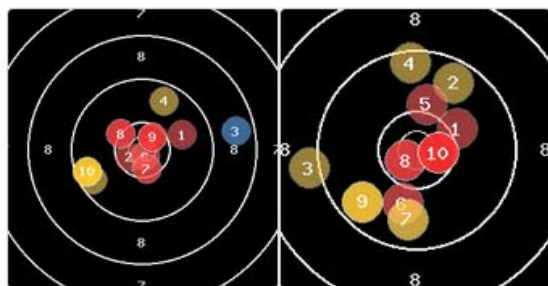

schlechteste Teiler: 1764.4 (3), 1645.7 (45), 1568.9 (46)

Trefferlage: 0.37 mm links, 0.62 mm hoch

Streuwert: 6.07, horizontal: 6.31, vertikal: 5.83

kniend

liegend

stehend

Serie: 1	10.0	10.6*	8.7	9.7	9.6	10.8*	10.5*	10.3*	10.6*	9.6	Total: 95
Serie: 2	10.2	9.7	9.2	9.5	10.2	10.0	9.8	10.7*	9.7	10.6*	Total: 95

Durchschnittszeit pro Schuss: 27.38 sek.
bester Teiler: 140.9
schlechtester Teiler: 1764.4
Trefferlage: 0.26 mm links, 0.31 mm hoch

Serie: 1	9.5	10.1	10.1	9.4	10.4*	10.8*	10.6*	10.4*	10.3*	10.2	Total: 98
Serie: 2	10.0	9.6	10.1	10.2	10.8*	10.6*	10.7*	10.3*	9.7	10.3*	Total: 98

Serie 5

10.7*	9.7	10.1	10.6*	10.4*
10.4*	10.5*	10.0	10.4*	10.4*
				Total: 103.2

Durchschnittszeit pro Schuss: 23.38 sek.
bester Teiler: 182.9
schlechtester Teiler: 999.2
Trefferlage: 0.45 mm rechts, 2.41 mm hoch
Streuwert: 3.8, horizontal: 3.92, vertikal: 3.6

Serie 6

10.3*	10.6*	10.6*	10.4*	10.6*
10.3*	9.9	10.3*	10.0	10.6*
				Total: 103.6

Durchschnittszeit pro Schuss: 22.13 sek.
bester Teiler: 274.7
schlechtester Teiler: 865.8
Trefferlage: 1.18 mm rechts, 0.21 mm tief
Streuwert: 3.67, horizontal: 3.15, vertikal: 4.17