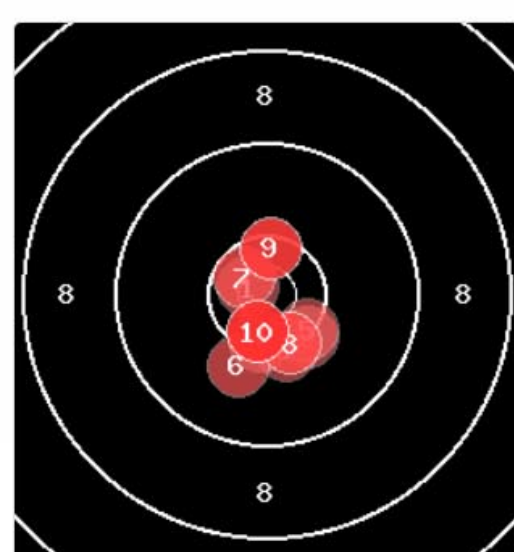

Serie 1

10.2	10.5*	10.1	10.0	10.6*
10.5*	10.5*	10.2	10.2	10.2
				Total: 103.0

Durchschnittszeit pro Schuss: 23.63 sek.
bester Teiler: 285.8
schlechtester Teiler: 764.2
Trefferlage: 3.4 mm links, 1.95 mm tief
Streuwert: 2.77, horizontal: 3.61, vertikal: 1.42

Serie 2

10.0	10.0	10.8*	10.8*	10.3*
10.6*	10.1	9.8	10.1	10.4*
				Total: 102.9

Durchschnittszeit pro Schuss: 22 sek.
bester Teiler: 105
schlechtester Teiler: 935.1
Trefferlage: 1.39 mm rechts, 0.66 mm hoch
Streuwert: 4.21, horizontal: 3.85, vertikal: 4.73

Serie 3

10.6*	10.3*	9.8	10.3*	9.3
10.2	10.6*	10.5*	9.8	9.8
				Total: 101.2

Durchschnittszeit pro Schuss: 31.5 sek.
bester Teiler: 292
schlechtester Teiler: 1282.2
Trefferlage: 0.41 mm rechts, 1.98 mm tief
Streuwert: 5.3, horizontal: 5.62, vertikal: 4.95

Serie 4

10.7*	10.3*	10.3*	10.4*	10.4*
10.1	10.6*	10.4*	10.5*	10.5*
				Total: 104.2

Durchschnittszeit pro Schuss: 21.88 sek.
bester Teiler: 165.4
schlechtester Teiler: 664
Trefferlage: 0.36 mm rechts, 2.33 mm tief
Streuwert: 3.01, horizontal: 2.21, vertikal: 3.2