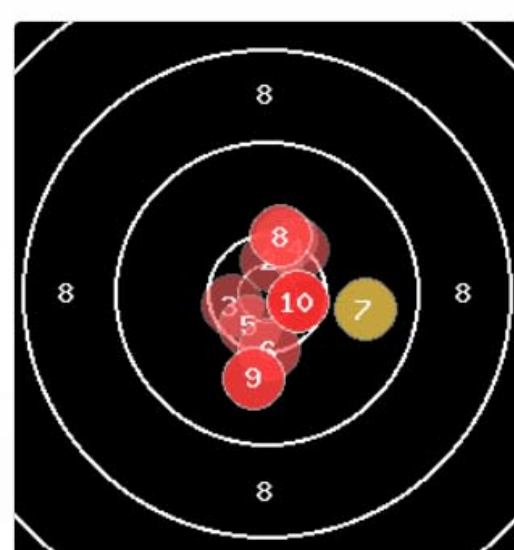

10.3*	10.6*	10.6*	10.4*	10.6*
10.3*	9.9	10.3*	10.0	10.6*
				Total: 103.6

Durchschnittszeit pro Schuss: 22.13 sek.
bester Teiler: 274.7
schlechtester Teiler: 865.8
Trefferlage: 1.18 mm rechts, 0.21 mm tief
Streuwert: 3.67, horizontal: 3.15, vertikal: 4.17