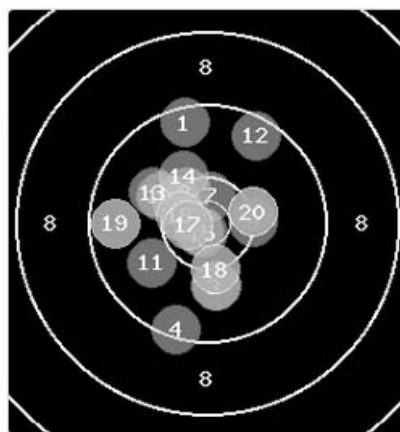

schlechteste Teiler: 1764.4 (3), 1645.7 (45), 1568.9 (46)

Trefferlage: 0.37 mm links, 0.62 mm hoch

Streuwert: 6.07, horizontal: 6.31, vertikal: 5.83

kniend

liegend

stehend

Serie: 1	10.0	10.6*	8.7	9.7	9.6	10.8*	10.5*	10.3*	10.6*	9.6	Total: 95
Serie: 2	10.2	9.7	9.2	9.5	10.2	10.0	9.8	10.7*	9.7	10.6*	Total: 95

Serie 4

10.7*	10.3*	10.3*	10.4*	10.4*
10.1	10.6*	10.4*	10.5*	10.5*
				Total: 104.2

Durchschnittszeit pro Schuss: 21.88 sek.
bester Teiler: 165.4
schlechtester Teiler: 664
Trefferlage: 0.36 mm rechts, 2.33 mm tief
Streuwert: 3.01, horizontal: 2.21, vertikal: 3.2

Serie 5

10.7*	9.7	10.1	10.6*	10.4*
10.4*	10.5*	10.0	10.4*	10.4*
				Total: 103.2

Durchschnittszeit pro Schuss: 23.38 sek.
bester Teiler: 182.9
schlechtester Teiler: 999.2
Trefferlage: 0.45 mm rechts, 2.41 mm hoch
Streuwert: 3.8, horizontal: 3.92, vertikal: 3.6

Serie 6

10.3*	10.6*	10.6*	10.4*	10.6*
10.3*	9.9	10.3*	10.0	10.6*
				Total: 103.6

Durchschnittszeit pro Schuss: 22.13 sek.
bester Teiler: 274.7
schlechtester Teiler: 865.8
Trefferlage: 1.18 mm rechts, 0.21 mm tief
Streuwert: 3.67, horizontal: 3.15, vertikal: 4.17