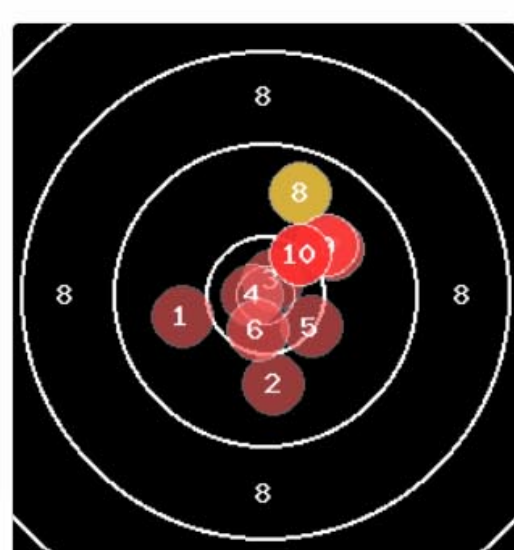

Durchschnittszeit pro Schuss: 20.38 sek.
bester Teiler: 229.3
schlechtester Teiler: 1645.7
Trefferlage: 0.62 mm rechts, 1.23 mm hoch

Ergebnis: 618.1 (593)

Rang: 1

Serien 103.0 (100) 102.9 (99) 101.2 (96) 104.2 (100) 103.2 (99)
103.6 (99)

Innenzehner: 38
Treffer: 53, 7, 0, 0, 0, 0, 0, 0, 0, 0, 0
Wettkampfzeit: 28.45 min
Zeit pro Schuss: 25.62 sek.
beste Teiler: 105 (14), 148.1 (13), 165.4 (31)
schlechteste Teiler: 1282.2 (25), 999.2 (42), 942 (29)
Trefferlage: 0.07 mm rechts, 0.57 mm tief
Streuwert: 4.05, horizontal: 4.03, vertikal: 4.08

Serie 1

10.2	10.5*	10.1	10.0	10.6*
10.5*	10.5*	10.2	10.2	10.2
				Total: 103.0

Durchschnittszeit pro Schuss: 23.63 sek.
bester Teiler: 285.8
schlechtester Teiler: 764.2
Trefferlage: 3.4 mm links, 1.95 mm tief
Streuwert: 2.77, horizontal: 3.61, vertikal: 1.42

Serie 2

10.0	10.0	10.8*	10.8*	10.3*
10.6*	10.1	9.8	10.1	10.4*
				Total: 102.9

Durchschnittszeit pro Schuss: 22 sek.
bester Teiler: 105
schlechtester Teiler: 935.1
Trefferlage: 1.39 mm rechts, 0.66 mm hoch
Streuwert: 4.21, horizontal: 3.85, vertikal: 4.73