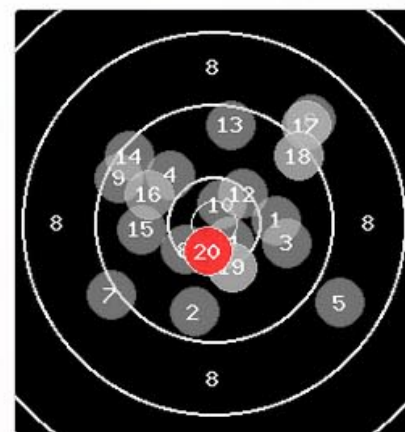

schlechteste Teiler: 1764.4 (3), 1645.7 (45), 1568.9 (46)

Trefferlage: 0.37 mm links, 0.62 mm hoch

Streuwert: 6.07, horizontal: 6.31, vertikal: 5.83

kniend

liegend

stehend

Serie: 1	10.0	10.6*	8.7	9.7	9.6	10.8*	10.5*	10.3*	10.6*	9.6	Total: 95
Serie: 2	10.2	9.7	9.2	9.5	10.2	10.0	9.8	10.7*	9.7	10.6*	Total: 95

Durchschnittszeit pro Schuss: 27.38 sek.
bester Teiler: 140.9
schlechtester Teiler: 1764.4
Trefferlage: 0.26 mm links, 0.31 mm hoch

Serie: 1	9.5	10.1	10.1	9.4	10.4*	10.8*	10.6*	10.4*	10.3*	10.2	Total: 98
Serie: 2	10.0	9.6	10.1	10.2	10.8*	10.6*	10.7*	10.3*	9.7	10.3*	Total: 98

Durchschnittszeit pro Schuss: 30.75 sek.
bester Teiler: 119.2
schlechtester Teiler: 1218.6
Trefferlage: 1.47 mm links, 0.32 mm hoch

Serie: 1	10.1	9.7	9.9	10.1	8.9	9.0	9.2	10.4*	9.5	10.7*	Total: 93
Serie: 2	10.6*	10.4*	9.6	9.5	10.0	10.0	9.1	9.5	10.3*	10.6*	Total: 96

Serie 5

10.7*	9.7	10.1	10.6*	10.4*
10.4*	10.5*	10.0	10.4*	10.4*
				Total: 103.2

Durchschnittszeit pro Schuss: 23.38 sek.
bester Teiler: 182.9
schlechtester Teiler: 999.2
Trefferlage: 0.45 mm rechts, 2.41 mm hoch
Streuwert: 3.8, horizontal: 3.92, vertikal: 3.6