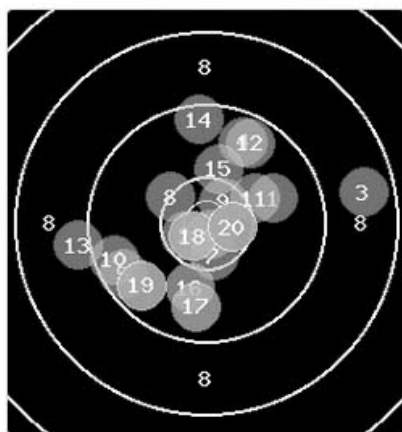

schlechteste Teiler: 1764.4 (3), 1645.7 (45), 1568.9 (46)

Trefferlage: 0.37 mm links, 0.62 mm hoch

Streuwert: 6.07, horizontal: 6.31, vertikal: 5.83

kniend

liegend

stehend

Serie: 1	10.0	10.6*	8.7	9.7	9.6	10.8*	10.5*	10.3*	10.6*	9.6	Total: 95
Serie: 2	10.2	9.7	9.2	9.5	10.2	10.0	9.8	10.7*	9.7	10.6*	Total: 95

Serie 4

10.7*	10.3*	10.3*	10.4*	10.4*
10.1	10.6*	10.4*	10.5*	10.5*
				Total: 104.2

Durchschnittszeit pro Schuss: 21.88 sek.
bester Teiler: 165.4
schlechtester Teiler: 664
Trefferlage: 0.36 mm rechts, 2.33 mm tief
Streuwert: 3.01, horizontal: 2.21, vertikal: 3.2

Serie 5

10.7*	9.7	10.1	10.6*	10.4*
10.4*	10.5*	10.0	10.4*	10.4*
				Total: 103.2

Durchschnittszeit pro Schuss: 23.38 sek.
bester Teiler: 182.9
schlechtester Teiler: 999.2
Trefferlage: 0.45 mm rechts, 2.41 mm hoch
Streuwert: 3.8, horizontal: 3.92, vertikal: 3.6

Serie 6

10.3*	10.6*	10.6*	10.4*	10.6*
10.3*	9.9	10.3*	10.0	10.6*
				Total: 103.6

Durchschnittszeit pro Schuss: 22.13 sek.
bester Teiler: 274.7
schlechtester Teiler: 865.8
Trefferlage: 1.18 mm rechts, 0.21 mm tief
Streuwert: 3.67, horizontal: 3.15, vertikal: 4.17